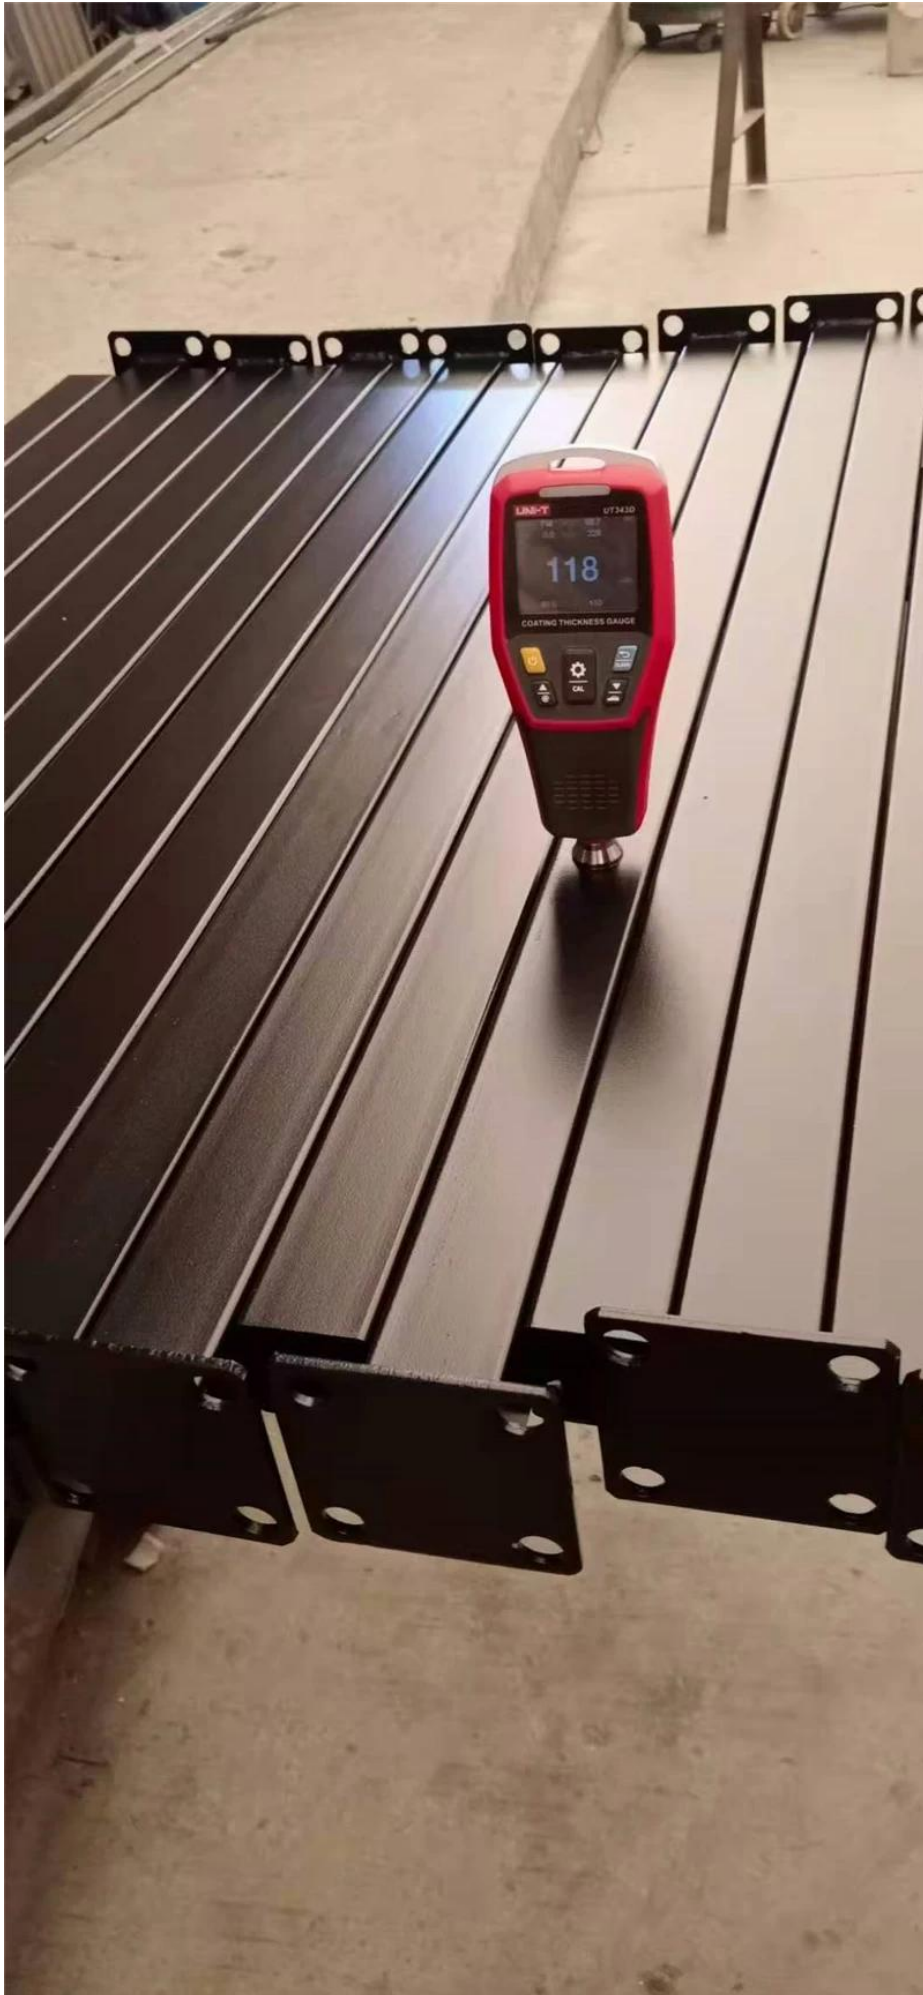

Современный дизайн, долгодолговечность, детали лестницы комплект из оцинкованной стали с участием различных конструкций имеются в наличии.

Особенности из комплект стоек из оцинкованной стали

Вещь	детали лестницы комплект из оцинкованной стали
Материал	сталь или алюминий
Конец	цинковое покрытие, порошковое покрытие
Верхний поручень	80x40 мм овал <input type="checkbox"/>
Главный пост	40x40 мм <input type="checkbox"/>
Средняя полоса	32 * 32 мм <input type="checkbox"/>
вертикальные стойки	12 * 12 мм
Аксессуары	стойка к кронштейну поручня / средняя штанга к кронштейну стойки <input type="checkbox"/>
Сборка	легко установить винтами
МОQ	1 комплект

Производство фото из стали Newel сообщения -

Сталилестницаперилаперилафото-

KEBIL 科比奥®