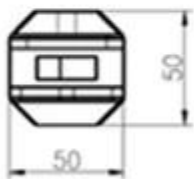

Фото для квадратного сверления

SCM

Размер для квадратного сверления

Project name

Shenzhen Launch Co., Ltd

数量共页第页

<b>深圳市朝福商贸有限公司</b> <b>SHENZHEN LAUNCH CO., LTD.</b>		表面处理
设计	裴佳辉	材料
校对		图号:SCM
工艺		名称:Spigot
审核		线性公差
批准		角度公差
		版次
		Y001