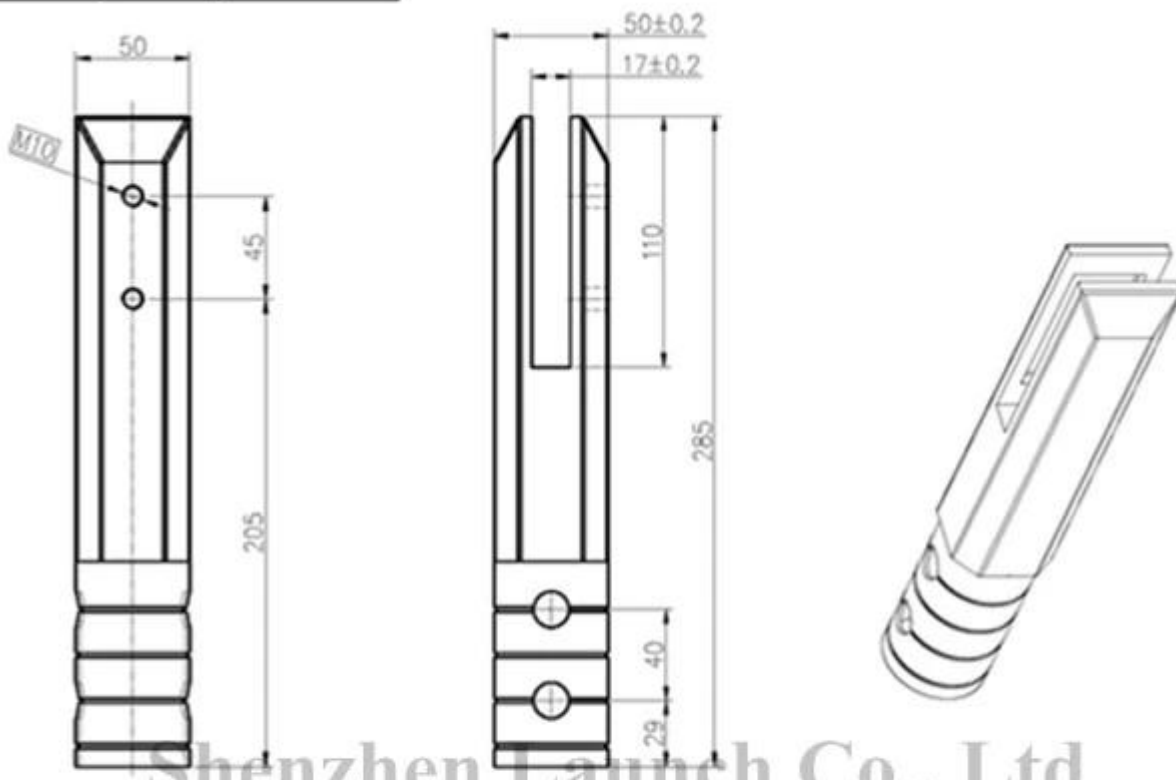

плавательный бассейн стеклянный забор квадратный сердечник сверло  
стеклянный патрубок, в земном стеклянном патрубке, с защитным  
кольцом.

#### ХАРАКТЕРИСТИКИ КРЕПЛЕНИЯ ЦИФРОВОГО ЦИФРОВОГО СТЕКЛА -

Пункт	бескаркасный забор из нержавеющей стали
Модель №.	СКМ
материал	нержавеющая сталь 316 или дуплекс 2205
Конец	сатин или зеркало
длина	285 мм, можно добавить дополнительную длину
толщина стекла	10-13.52mm
МОQ	10 шт
условия оплаты	T / T или раурал
время выполнения заказа	1-4 недели
морской порт	Шэньчжэнь

Фото для квадратного сверления

SCM

Размер для квадратного сверления

Project name

Shenzhen Launch Co., Ltd

数量共页第页

<b>深圳市朝福商贸有限公司</b> <b>SHENZHEN LAUNCH CO., LTD.</b>		表面处理
设计	裴佳辉	材料
校对		图号:SCM
工艺		名称:Spigot
审核		线性公差
批准		角度公差
		版次
		Y001