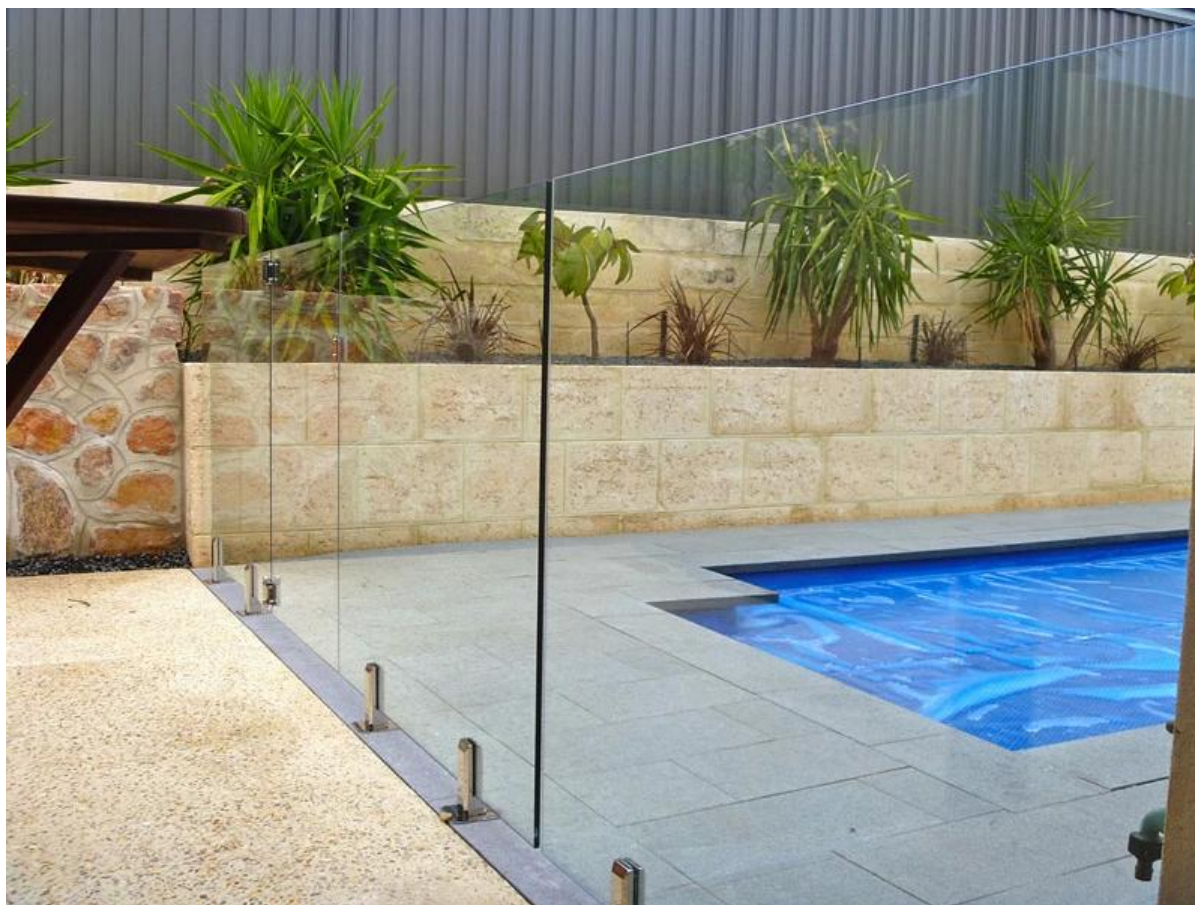

из нержавеющей стали круглая плита основания цапфы

Особенности:

Название предмета	стекло патрубком
цапфа приложение	для бассейна забор, бескаркасной стеклянными перилами, колода стеклянными перилами.
цапфа материал	из нержавеющей стали 304/316, дуплекс 2205
цапфа качество	высокое качество, может быть использован у бассейна или моря, в дождливую, снежную и ветреную погоду
цапфа отделка	сатин / Матовый или зеркальная полировка
Толщина стекла костюм	6мм / 8мм / 10мм / 1076mm, 12мм, 12.76mm, 13.52mm
Номер модели	RBM: круглая плита основания цапфы
цапфа пакет	полиэтиленовый пакет + малая белая коробка + коробка 1 патрубком 1 белая коробка 10 или 12 затычки для картонной коробки
цапфа вес	1.20KG для RBM: круглая плита основания цапфы
Время выполнения массового производства	7-25 дней
МОQ	1 шт
способ доставки	пересылка отправляется курьером как DHL, UPS, Fedex и т.д. для небольшого количества; пересылка отправляется по морю / судно для большого количества
торговые термины:	EXW, FOB, CNF, C & Amp; F, CIF и т.д.
условия оплаты:	T / T (50:50; 30:70), западное соединение, Paypal

Модель: RBM (круглая плита основания цапфы)

Упаковка:

4 типа цапфы:

Проект Фото для вашей справки:

1. нержавеющая сталь патрубком для балкона стеклянной

конструкции перил:

2. нержавеющая сталь патрубком для дизайна бассейна: