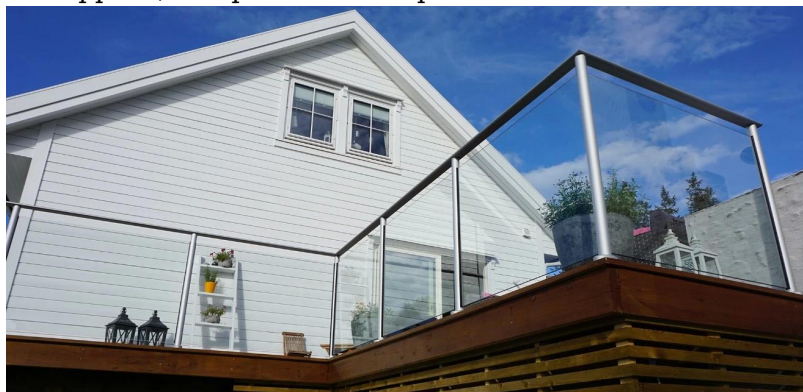

на террасе, с перилами на вершине