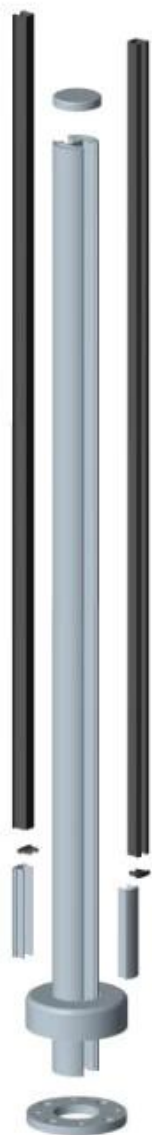

1100мм высокой [терраса алюминиевая стойка стеклянными перилами](#) , С опорной плитой для монтажа на поверхности, или боковой кронштейн для крепления сбоку

[Поверхностного монтажа алюминиевые перила](#)

Высота от основания до поручня	1100мм Стандартная высота
Конец	серебряный порошковое покрытие (или черный, серый)
опорная плита	приваренной к сообщению
арматура	Нижняя крышка, пластик сиденье, пластиковый канал, поддержка Тоор поручень
Время выполнения заказа	4 недели

[боковые и алюминиевые перила](#)

Высота от поверхности до поручня	1100мм
Конец	порошковое покрытие (черный серый, белый. и т.д.)
МОQ	20 метров
Морской порт	Шэньчжэнь

алюминиевых перил секций.

- один из способов пост
- 2 способ 180 градусов сообщение
- 2 способ 135 градусов сообщение
- 2 путь 90 градусов сообщение

Ниже сборка фото [сообщений](#) [алюминиевые перила](#) .С Торцевой крышки на верхней части, он также может быть с перилами трубы сверху.

Установка фотографии алюминиевые перила

на балконе

вокруг бассейна