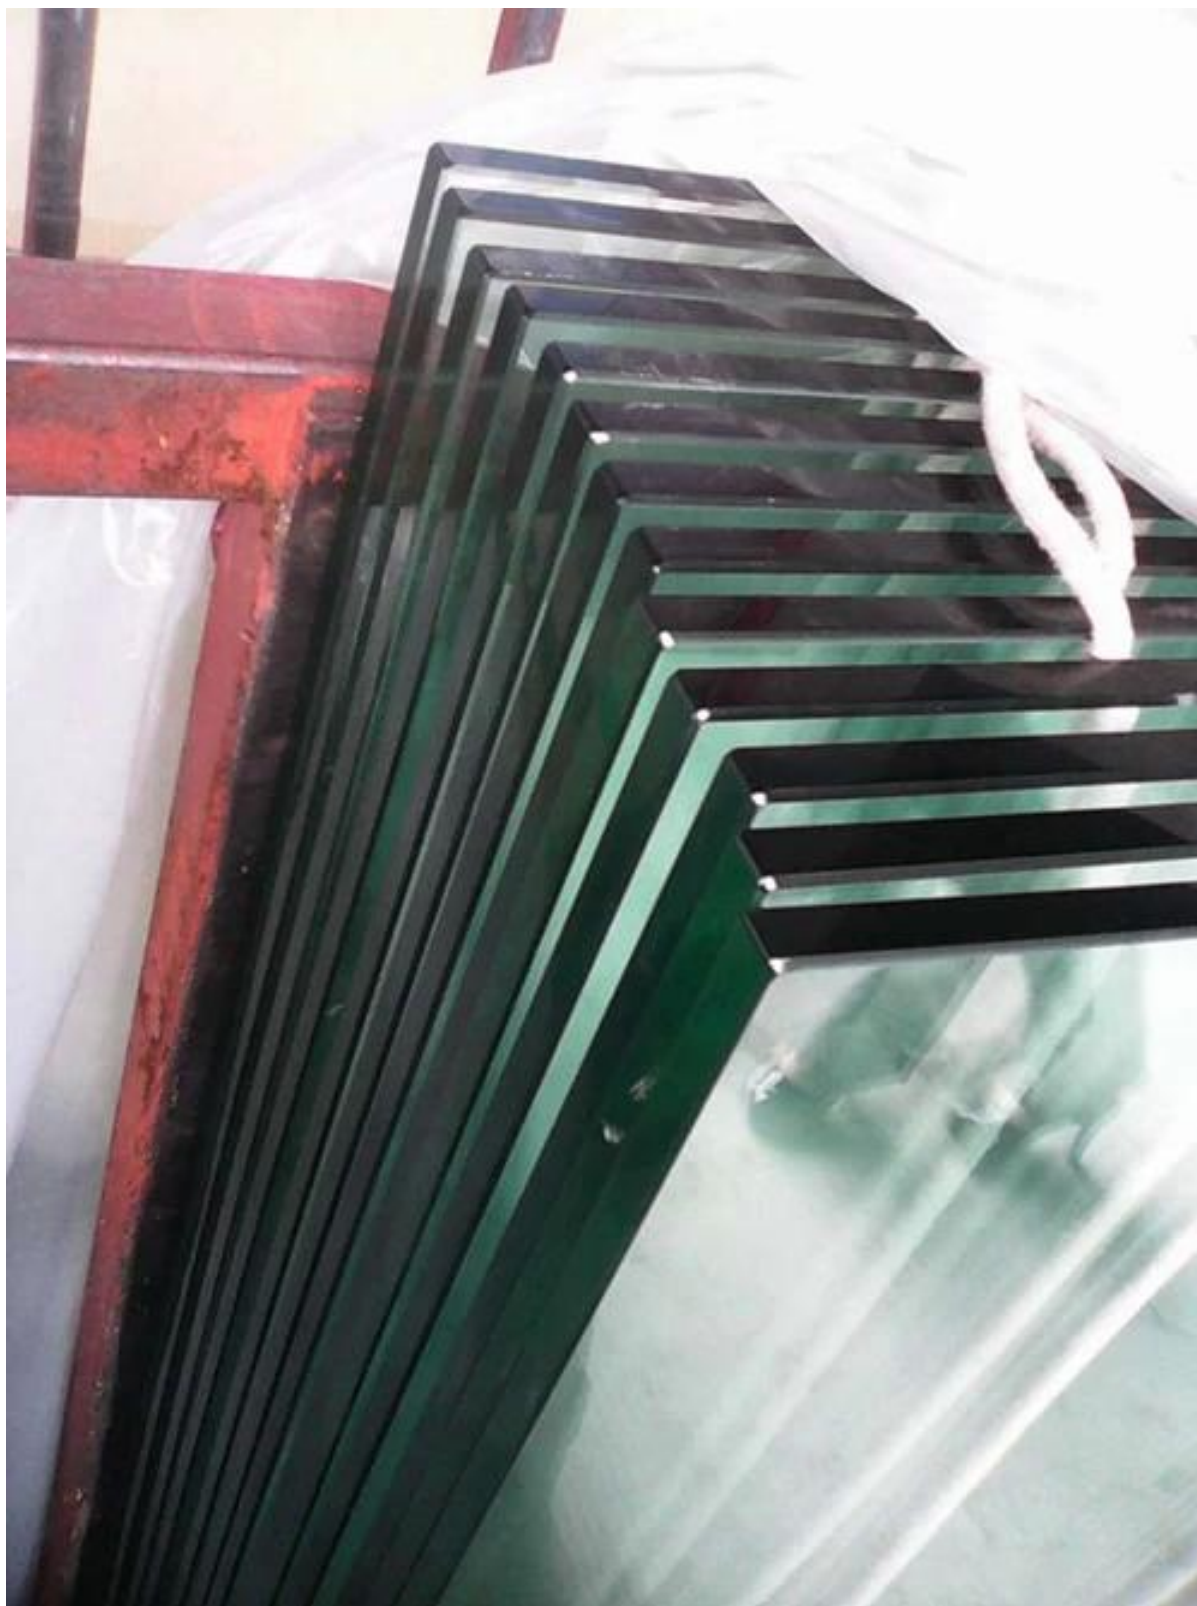

G-W1

12мм стеклянными перилами дверная петля, стекло круглого сообщению петле, петля из нержавеющей стали для стеклянными перилами

G-P1

[Китай поставщиком высокое качество стекла кран, нержавеющая сталь 316 кран, стекло мини сообщение для бескаркасных стеклянных ограждений конструкций](#)

SBM

Mirror

Satin

[10-12MM стеклянные панели для ограждения бассейна](#)

[нержавеющая сталь защелка стекла ворота, два боковых ворот защелка для стеклянными перилами, защелка стеклянной двери](#)

Model no. : GL-90

Glass to glass latch 90 degree

Material	Stainless steel 316/316L
Finish	Mirror or satin polished
For glass thickness	8-12mm

Remark : In swing & out swing both available

Model no. : GL-180

Glass to glass latch 180 degree

Material	Stainless steel 316/316L
Finish	Mirror or satin polished
For glass thickness	8-12mm

Remark : Other degrees available according to your requirement

Model no. : GL-W

Glass to wall / square post latch