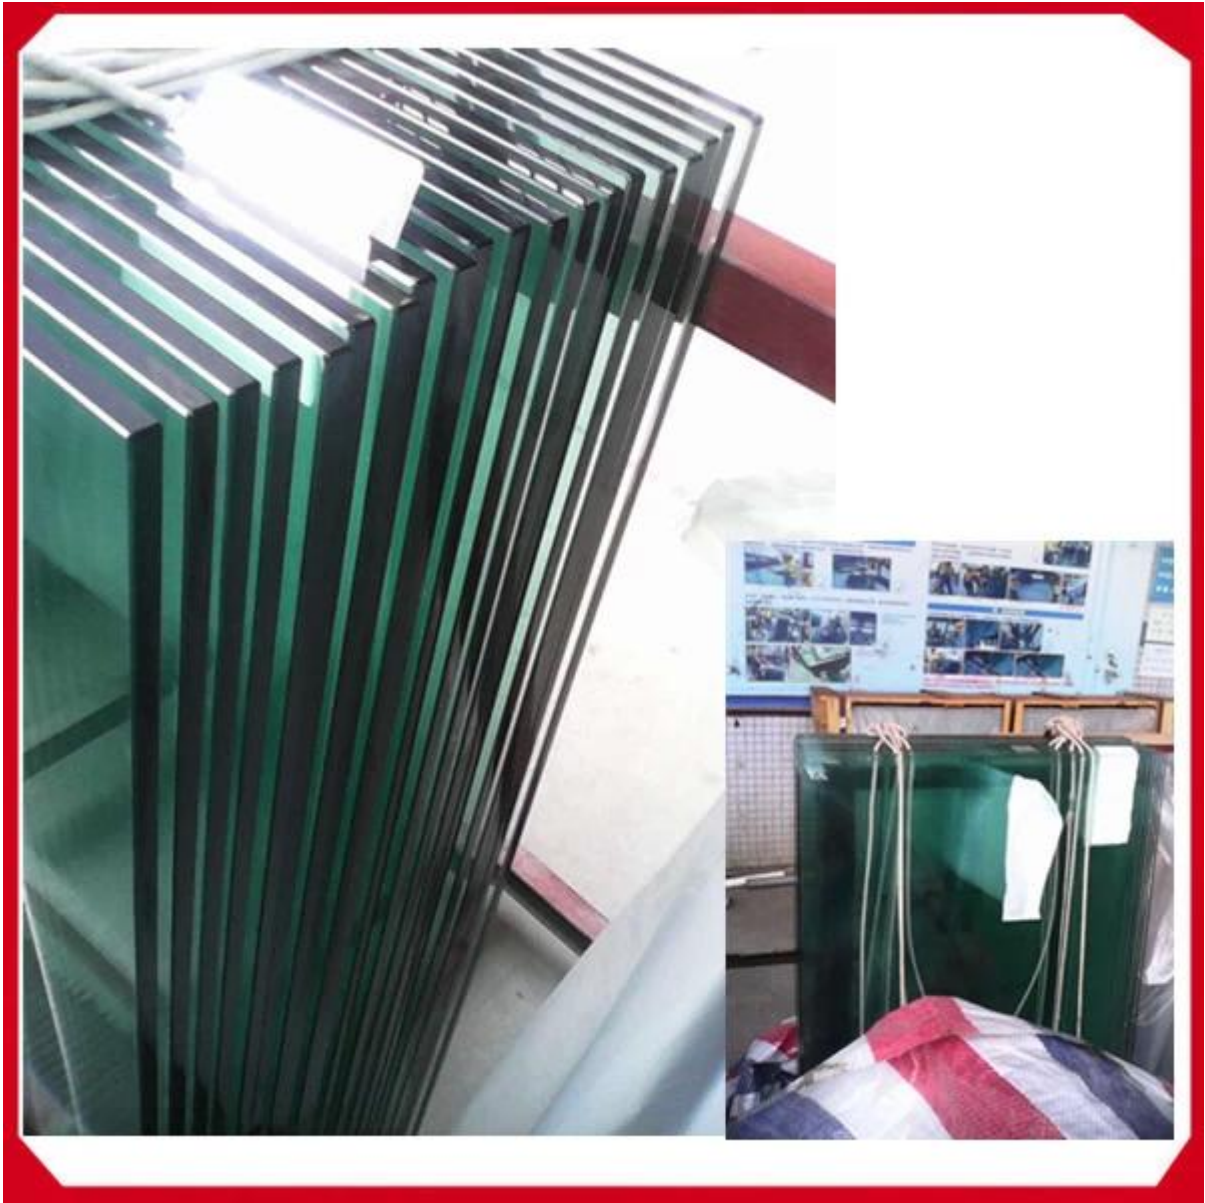

Нержавеющая сталь перила сообщение :

Конец пост (в одну сторону): используется в конце системы перила в закрытии

Средний пост (2 способ 180 градусов): Используется в середине системы перила для подключения

Угловой столб (2 способ 90 градусов): Используется на углу системы перила для подключения

Закаленное стекло :

**Мы также предлагаем 8мм-12мм прозрачный или тонированный закаленное стекло.
Стекло с R угол и полированными краями.**