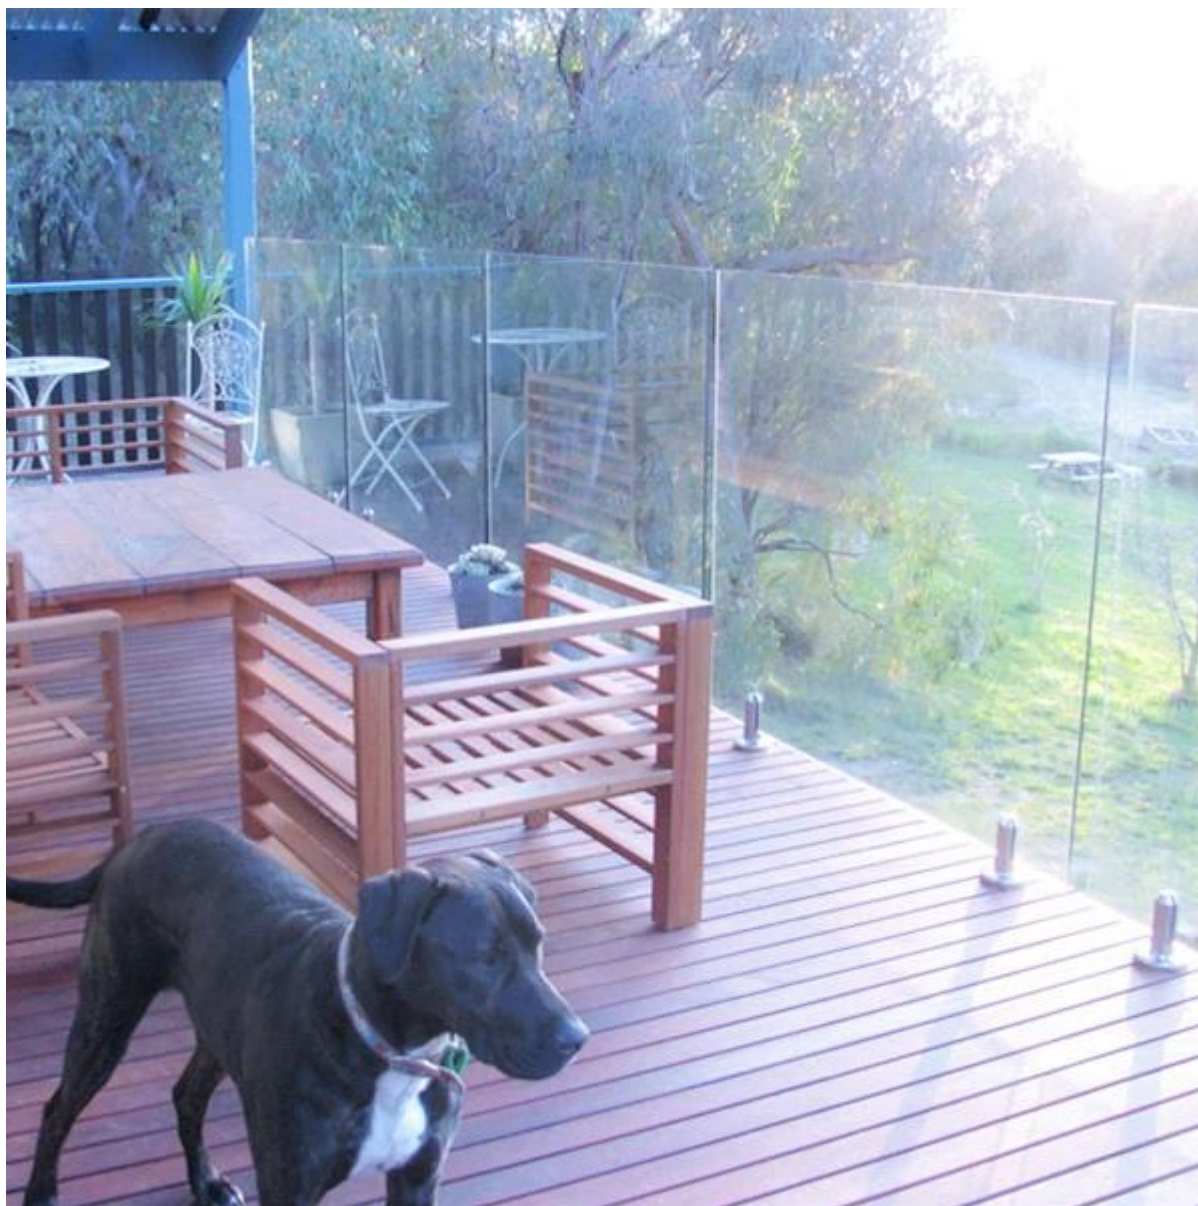

Угловой столб (2 способ 90 градусов): Используется на углу системы перила для подключения

Закаленное стекло :

**Мы также предлагаем 8мм-12мм прозрачный или тонированный закаленное стекло.
Стекло с R угол и полированными краями.**

Glass gate panels with hinge

Кроме того, балкон из нержавеющей стали перила, мы также имеем другие системы
стеклянный балкон для вашего выбора:

Безрамное стекла балкона со стеклянным патрубком:

Безрамное стекло балкон с кронштейном зазора: