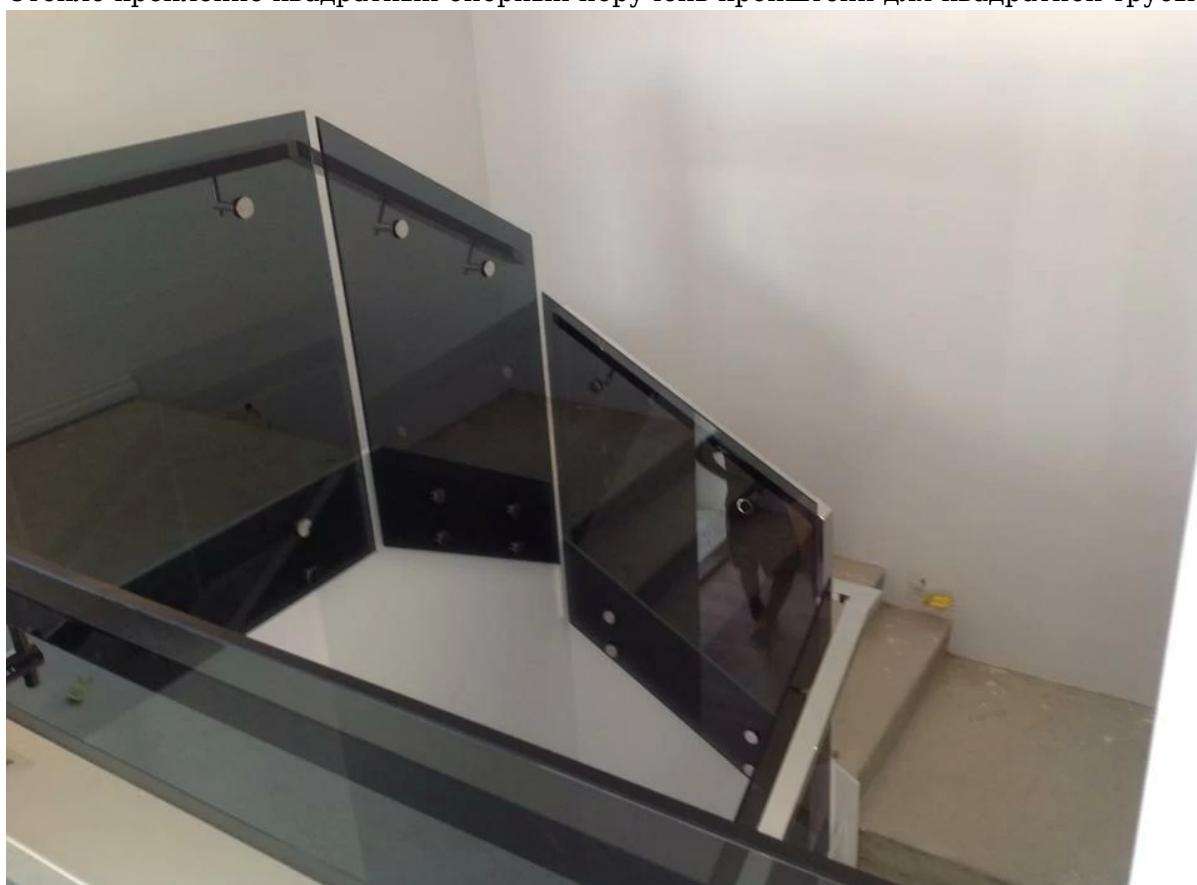

[настенное крепление квадратный опорный поручень кронштейн для квадратной трубы](#) ,
Материал нержавеющая сталь применяется для внутренних или наружных систем поручня.

Спекуляции. для [настенное крепление квадратный опорный поручень кронштейн для квадратной трубы](#) ,

- Применяется в системах перил на стене (в помещении и на открытом воздухе)
- Материал: нержавеющая сталь 304 и 316 оба доступны
- полированные или щеткой по желанию
- крепится к стене (стена может быть бетон или дерево)
- MOQ: 10 шт
- Фото для настенное крепление квадратный опорный кронштейн поручня для квадратной трубы, как показано ниже

установка фотографии настенное крепление квадратный опорный поручень кронштейн для квадратной трубы:

Стекло крепление квадратный опорный поручень кронштейн для квадратной трубы

Стекло крепление квадратный опорный поручень кронштейн для квадратной трубы