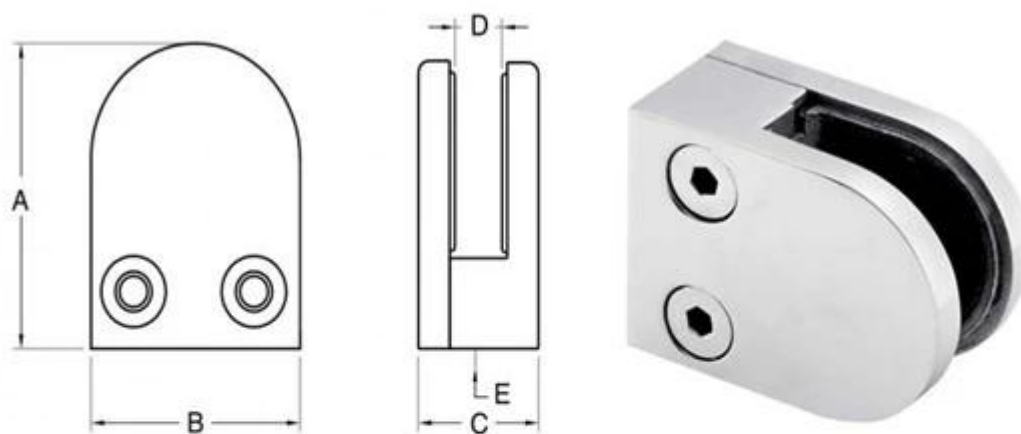

широко используется стеклянная панель зажим D зажим с ровной спиной, закрепленной на стене

Модель: G105

стекло зажим с ровной спиной за квадратный почте или настенного крепления в соответствии с толщиной 12 мм закаленного стекла

D Тип зажима

из нержавеющей стали полированная или нержавеющая сталь щеткой поверхность сатин или зеркальная полировка

Размер: 54 \* 45 \* 28 \* 14 мм

Вес: 236 г

для атласной отделкой, пожалуйста, проверьте ниже фото:

для зеркального блеска, пожалуйста, проверьте ниже фото:

для габаритного чертежа, см ниже фото:

Item No.	A	B	C	D
G103	50	40	22	8
G104	50	40	26	12
G105	54	45	28	14
Suitable for 6-12mm glass				

для упаковки фото, пожалуйста, посмотрите ниже: