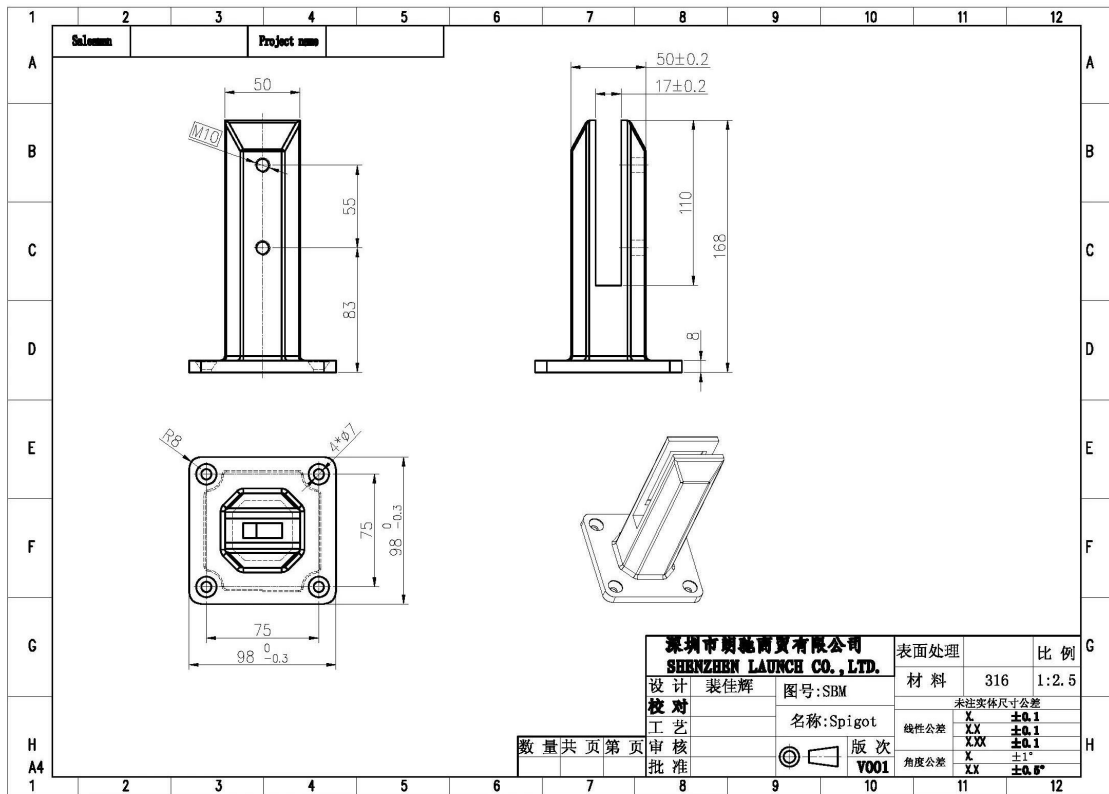

# Foto's voor [glazen zwembad omheining glas toplager klem model SBM-2](#)

**SBM**

# Afmetingen voor Canada glazen zwembad omheining  
glas toplager klem model SBM-2