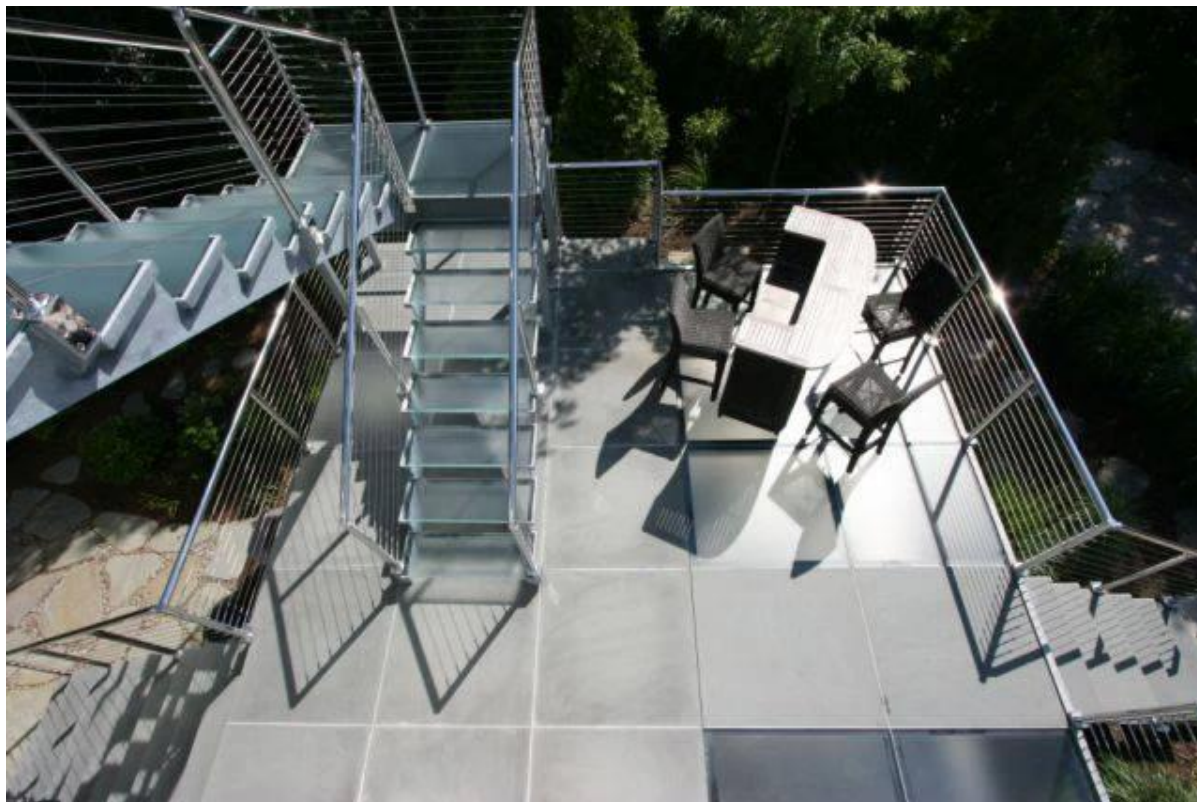

1. Αντιπαράθεση ποτήρι κιγκλίδωμα για εξωτερικό μπαλκόνι, βεράντα, σκάλες κ.λπ.

[frameless ποτήρι κιγκλίδωμα με αντιπαράθεση για το μπαλκόνι που κατασκευάζονται στην Κίνα](#)

balcony railing design

2. Spigot γυαλί κάγκελα για περίφραξη πισίνας, εξωτερικό μπαλκόνι κιγκλίδωμα
[316 ανοξείδωτο χάλυβα γυαλιού τάπα για το μπαλκόνι περίφραξης και πισίνας περίφραξη](#)

3. Stainless συρματόσχοινο κάγκελα για εξωτερικές και εσωτερικές κιγκλίδωμα
σκαλοπατιών, κιγκλίδωμα μπαλκόνι, βεράντα κιγκλίδωμα κ.λπ.
[ανοξείδωτο σύστημα κιγκλίδωμα συρματόσχοινο για εξωτερικό μπαλκόνι και σκάλα](#)