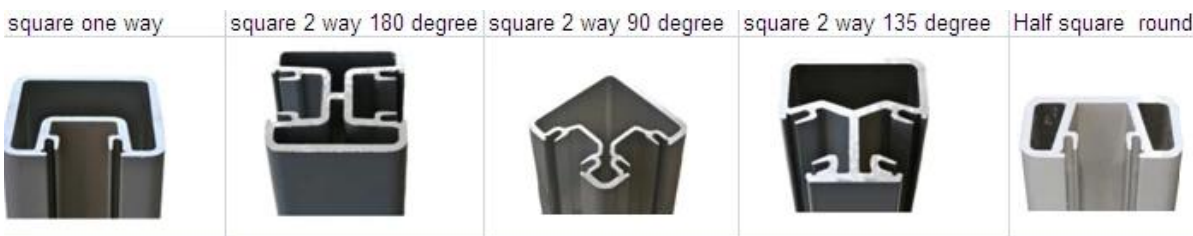

Του αλουμινίου γυαλί φράχτη τύπου

A.Round Series

-round ένας τρόπος μετα

-round αμφίδρομη δημοσιεύσετε 90 °

-round αμφίδρομη δημοσιεύσετε 180 °

-round αμφίδρομη δημοσιεύσετε 135 °

Έχουμε επίσης και άλλα είδη από κιγκλίδωμα