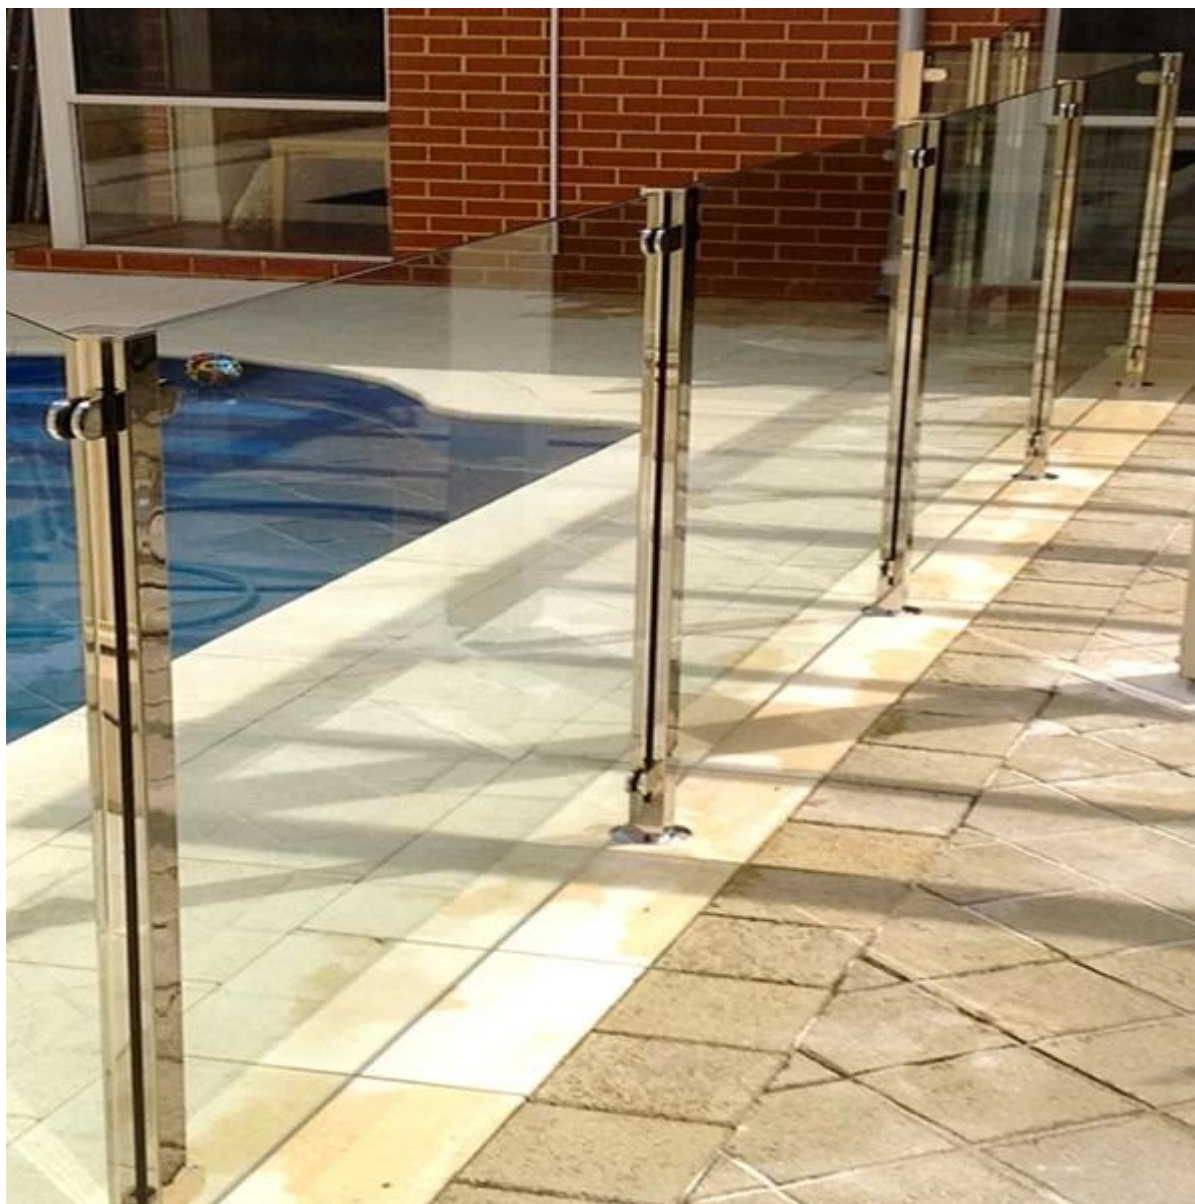

# **Polido aço 316 balaustrada de vidro tubo quadrado grade de vidro pós inoxidável**

Por edifício moderno, quadrado pós trilhos é uma opção muito boa.

pós grade quadrada é geralmente utilizado para trilhos do balcão, trilhos da plataforma, escada corrimão etc.

- Material: aço inoxidável 316
- Terminar: cetim escovado ou polido espelho
- Dimensões: 50 \* 50 \* 1,5 milímetros ou 40 \* 40 \* 1,5 milímetros
- Altura: 1065 milímetros

Aqui estão algumas fotos de nossos postos trilhos: