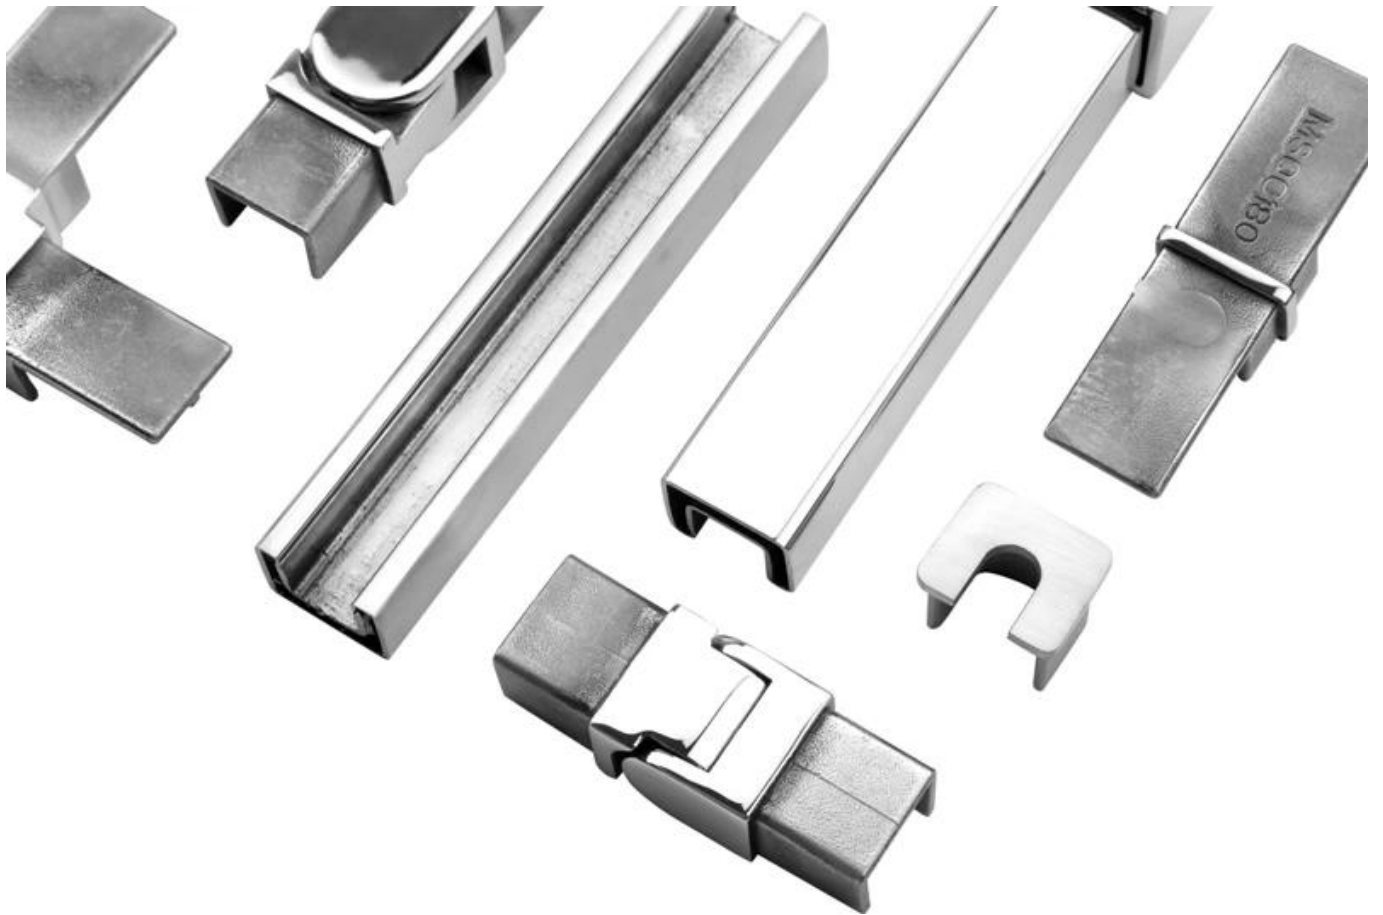

درايزين درايزين زجاجي من الفولاذ المقاوم للصدأ خارج الباب للشرفة

أعلى السكك الحديدية وملحقاتها خارج باب سطح السفينة درابزين الشرفة الفولاذ المقاوم للصدأ
الزجاج الدرابزين الدرابزين

U: مواصفات ملف تعريف قناة الألومنيوم

مفتاح عارضات ازبَاء:

بدون / مع كسوة للاستخدام مع زجاج 20 مم إلى 21.52 مم: LCH-A01 / A02

LCH-A01

20 mm to 21.52 mm tempered glass

1 m aluminium groove contains the following accessories
(excluding glass)

LCH-A02

LCH-C01

12 mm to 13.14 mm tempered glass

1 m aluminium groove contains the following accessories
(excluding glass)

Aluminum trough 1 m Waterproof tape 2 meters

Aluminum plastic fittings 3 sets

Expansion screws 3 pieces

Aluminum plastic fittings 3 sets

Expansion screws 3 pieces

LCH-D02

12 mm to 13.14 mm tempered glass

1 m aluminium groove contains the following accessories
(excluding glass)

Aluminum trough 1 m

Decorative cover 2 meters