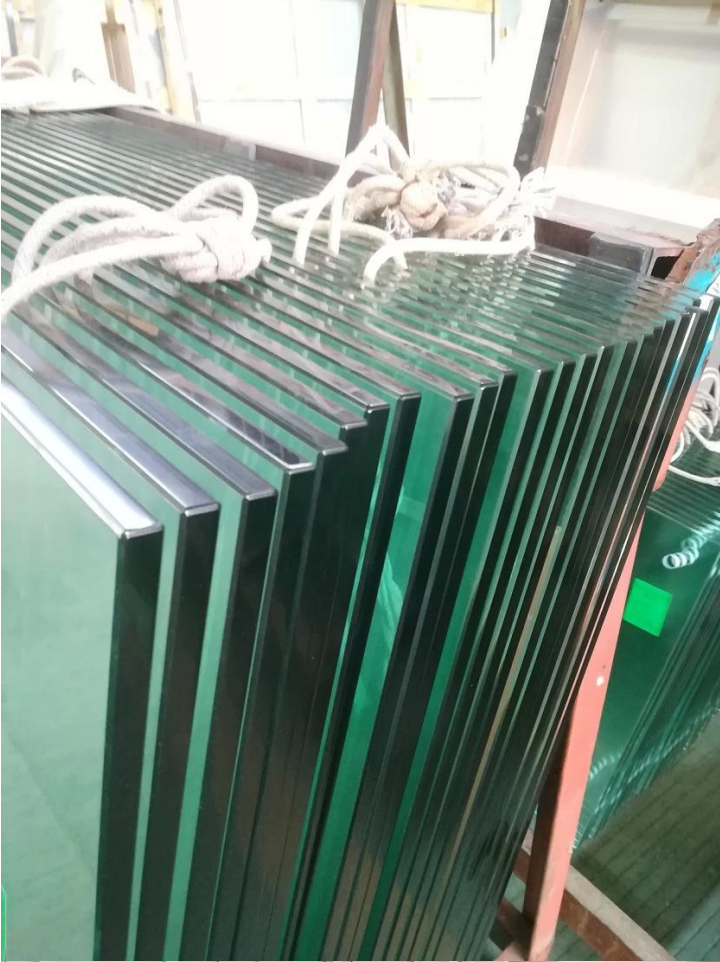

**Black réglable en acier inoxydable en acier inoxydable spigot accessoires de garde-corps balcon pont verre spigot**

Nom du produit	<b>Black réglable en acier inoxydable en acier inoxydable spigot accessoires de garde-corps balcon pont verre spigot</b>
Matériel	Acier inoxydable 316 ou 2205
Finir	Satin brossé, miroir poli ou noir
En verre	10-12mm d'épaisseur
technique	Fonderie
Boulon d'ancrage	Y compris
Moq	10pcs
Application	Escalier / balcon / balustrade / terrasse / courante
OEM / ODM	Acceptable
Paiement	T / t; l / c à vue; Western Union
Livraison	Expédition de l'océan; expédition aérienne; livraison express

SBM SpIGOT est un type de porte-verre populaire et une balustrade en verre sans faneté

Avantage:

style.it est largement utilisé à la piscine et à une maison de haute classe ou Résidence, qui peut vous offrir un champ de vision ouvert et confortable. À propos de l'installation, il est facile de fixer le verre en serrant les vis.

**DégagerPhotospourlasurfacetraitemement:**

**Spigot de garde-corps:**

**Charnières de porte en verre:**

**Pinces en verre:**

**Panneaux en verre trempé:**

**Photos de projet:**

**Bienvenue à nous contacter pour plus de détails:**