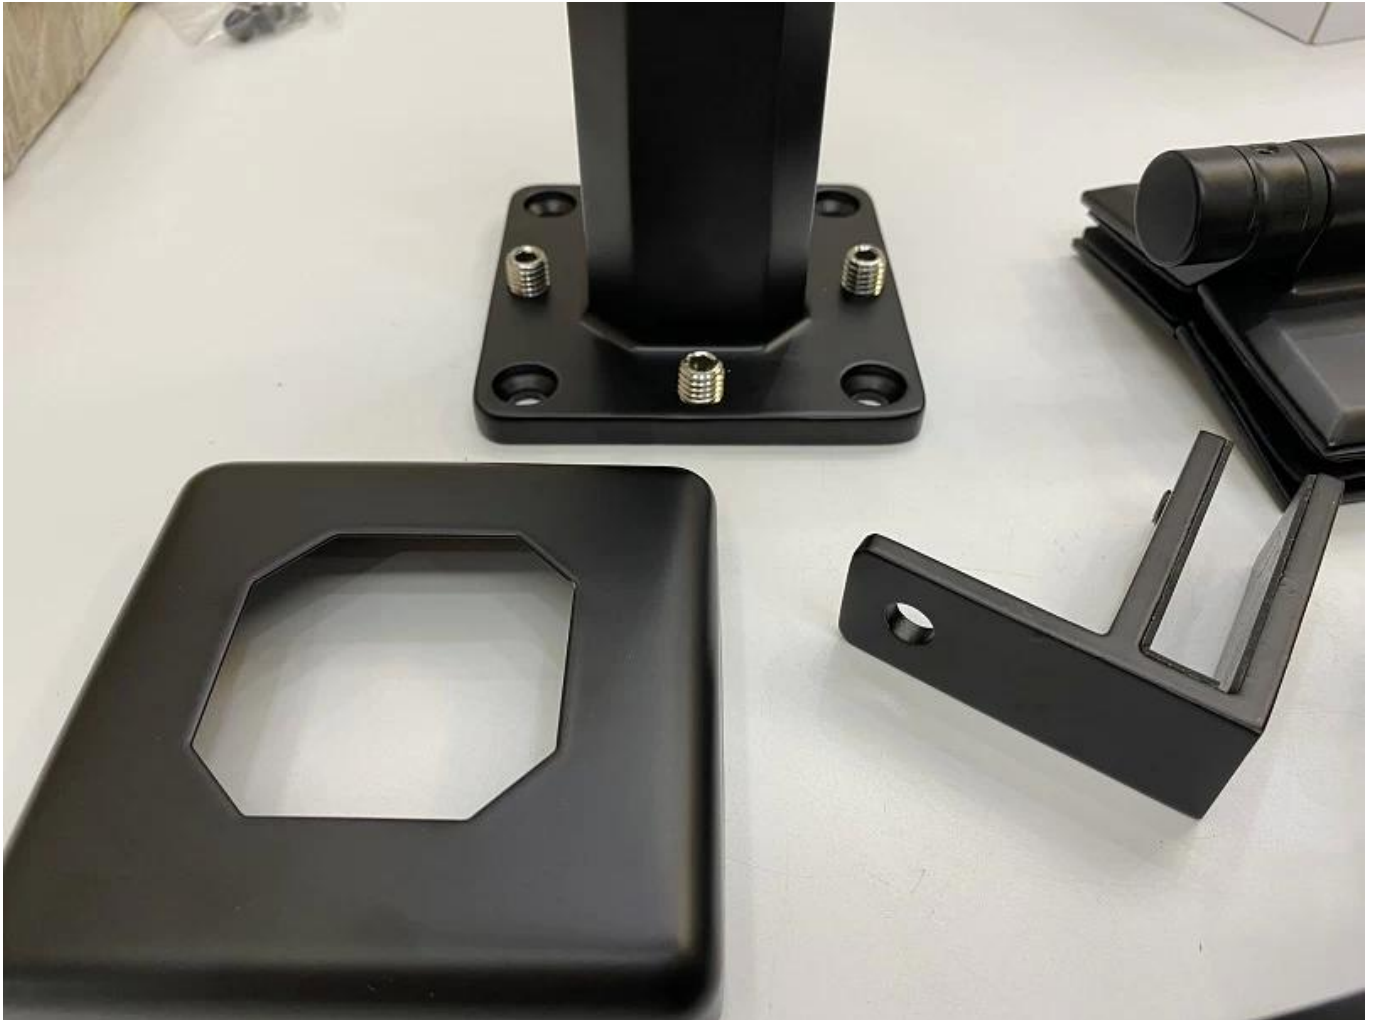

SBM SpIGOT est un type de porte-verre populaire et une balustrade en verre sans faneté

Avantage:

style.it est largement utilisé à la piscine et à une maison de haute classe ou Résidence, qui peut vous offrir un champ de vision ouvert et confortable. À propos de l'installation, il est facile de fixer le verre en serrant les vis.

DégagerPhotospourlasurfacetraitemement: